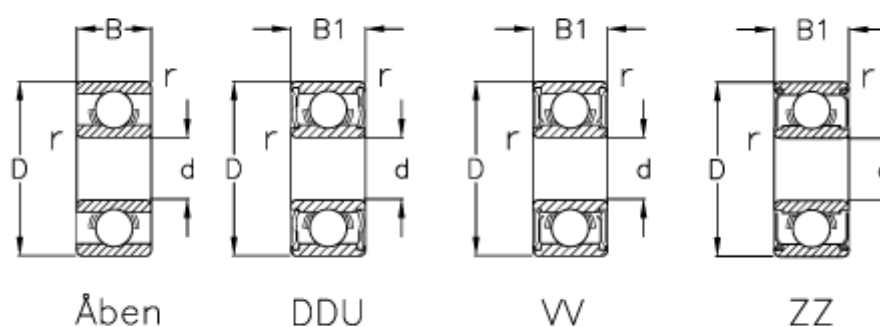

Varenummer: 578000600608
Beskrivelse: NSK Leje 626 2RS SS
d=6 D=19 B=6, rustfast

Mål

B	= 6	Max. o/m åben = 40000
B1	= 6	r min = 0.3
Belastning Cor (N)	= 885	Type = 626
Belastning Cr (N)	= 2340	
d	= 6	
D	= 19	
Max. o/m DD	= 30000	
Max. o/m ZZ-VV	= 32000	